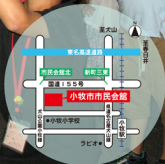

春の終わりの... 近づく火星と 去りゆく木星

※8月31日(水) 火星は地球に一番近づきます。

2016
5.29 日
19:30▶20:30

会場 小牧市市民会館 駐車場
(小牧市小牧二丁目107番地)

※参加料・申込は不要ですので、お気軽にお越しください。自由にさわれる望遠鏡もあります!

お願

- 中学生以下の方は保護者同伴でご参加ください。
- 会場は禁煙ですので、ご協力をお願いします。
- 双眼鏡、星座盤、懐中電灯があればお持ちください。

- 問合せ先 / 小牧中部公民館 TEL 0568-75-1861
- 主催 / 小牧市施設活用協会
小牧市教育委員会
- 協力 / 小牧市天文ボランティア

【曇天及び雨天の場合】

- 曇天の場合…現地で「天文クイズ」を行います。
 - 雨天の場合…中止(18:30に決定)
- 問合せは小牧中部公民館へお願いします。