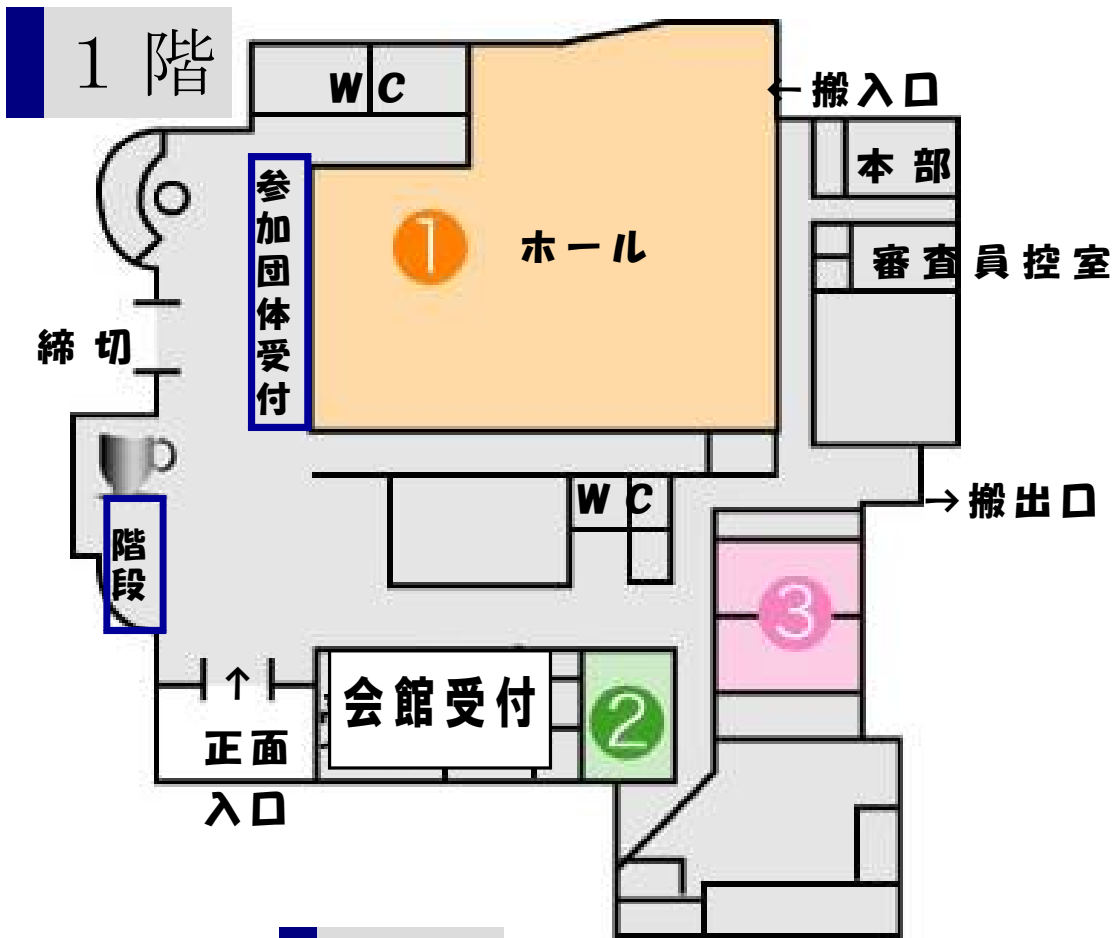

東郷町民会館平面図

2 階