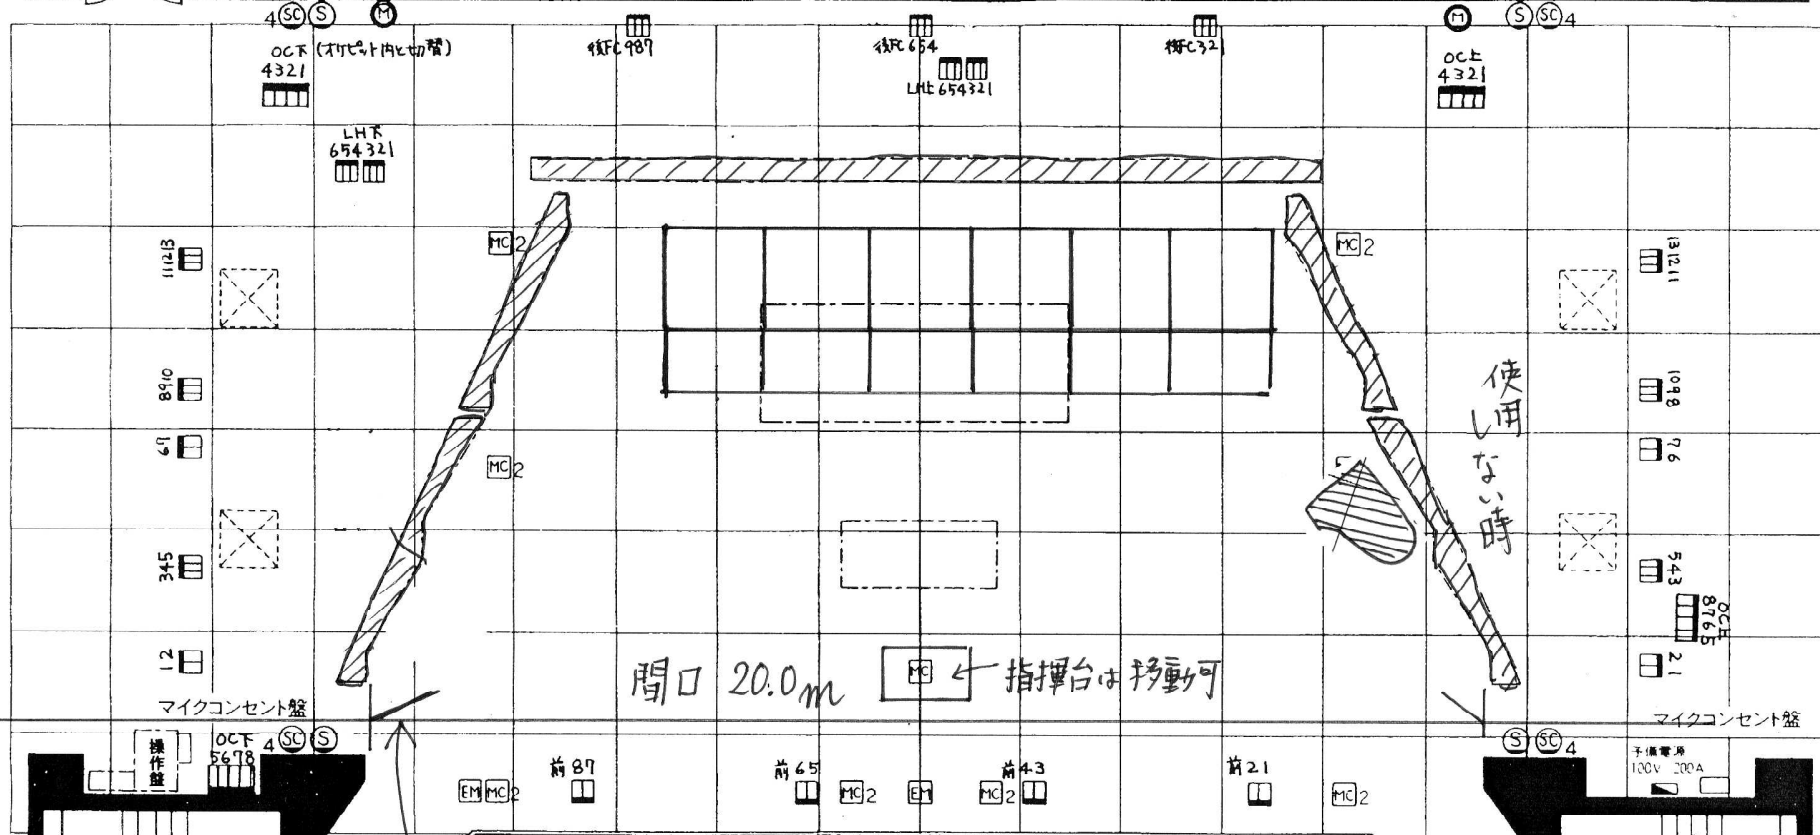

ホール舞台平面図 (FC回路番号付)

瀬戸市文化センター

〒489-0884 瀬戸市西茨町 113-3

☎(0561)84-1811 FAX (0561)85-0415

E-mail:bunka@city.seto.lg.jp

- スホリゾント
- 大黒幕 13
- バトン 12
- ホリゾントライト
- 文子 11
- 正反面反射板
- バトン 10
- 4サスライト
- 文子 9
- バトン 8
- 天井反射板
- バトン B
- 3サスライト
- 文子 B
- バトン 6
- スクリーン
- バトン 4
- 2サスライト
- 文子 B
- 天井反射板
- 空バトン 3
- バトン 2
- 1サスライト
- 文子 B
- バトン 2
- バトン 1

記号	名称	仕様
[Symbol]	照明コンセント	30A x 1
[Symbol]	"	30A x 2
[Symbol]	"	30A x 3
[Symbol]	"	30A x 4
[Symbol]	マイクコンセント (板)	
[Symbol]	" (床) 2ヶ用	
[Symbol]	エレベーター	
[Symbol]	7A7F1200V-セント (板) 8回路	
[Symbol]	" (壁) 8回路	
[Symbol]	AC-コンセント (板)	
[Symbol]	" (壁) 4ヶ用	
[Symbol]	" (壁) 2ヶ用	

間口	20.0m	(約11間)
奥行	14.5m	(約8間)
高さ	9.0m	(約5間)

20A x 3
上下用
2ヶ用

客席ライトバトン