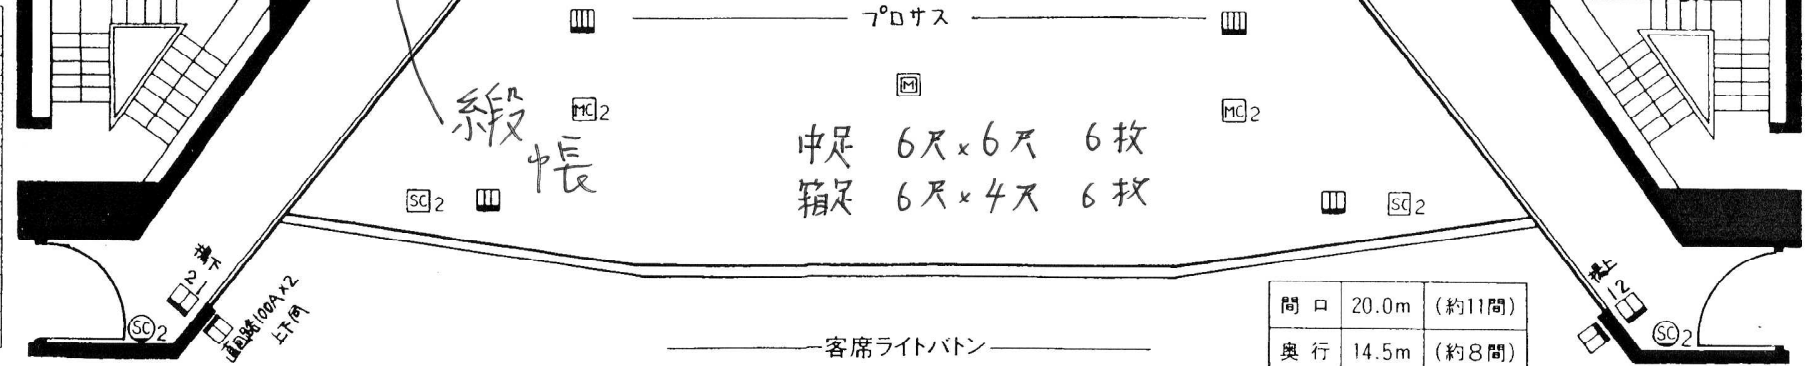

ホール舞台平面図 (FC回路番号付)

瀬戸市文化センター

〒489-0884 瀬戸市西茨町 113-3

☎(0561)84-1811 FAX (0561)85-0415

E-mail:bunka@city.seto.lg.jp

- スホリゾント
- 大黒幕 13
- バトン 12
- ホリゾントライト
- 文子 11
- 正反面反射板
- バトン 10
- 4サスライト
- 文子 9
- バトン 8
- 天井反射板
- バトン B
- 3サスライト
- 文子 B
- バトン 6
- スクリーン
- バトン 4
- 2サスライト
- 文子 B
- 天井反射板
- 空バトン 3
- バトン 2
- 1サスライト
- 文子 B
- バトン 2
- バトン 1

記号	名称	仕様
[Symbol]	照明コンセント	30A x 1
[Symbol]	"	30A x 2
[Symbol]	"	30A x 3
[Symbol]	"	30A x 4
[Symbol]	マイクコンセント (板)	
[Symbol]	" (床) 2ヶ用	
[Symbol]	エレベーター	
[Symbol]	7A7F1200V-セント (板) 8回路	
[Symbol]	" (壁) 8回路	
[Symbol]	AC-コンセント (板)	
[Symbol]	" (壁) 4ヶ用	
[Symbol]	" (壁) 2ヶ用	

間口	20.0m	(約11間)
奥行	14.5m	(約8間)
高さ	9.0m	(約5間)

20A x 3
上下用
2ヶ用

客席ライトバトン